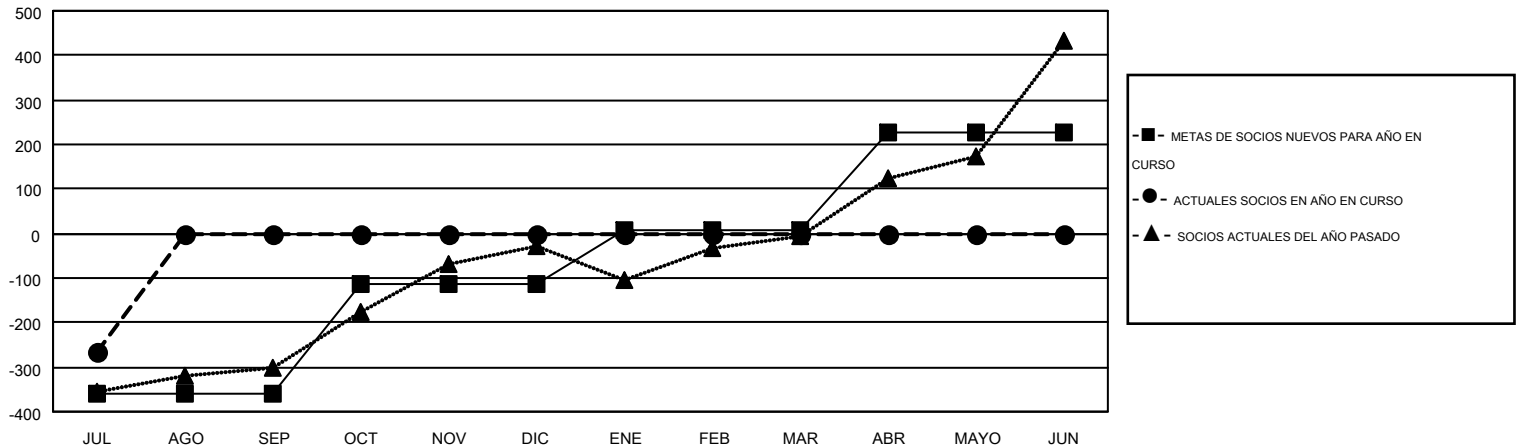

MONTHLY MEMBERSHIP PROGRESS REPORT

Results as of: 7/31/2016

Multiple District E

LOCATION: VENEZUELA

GMT: JAIME GARCÍA CEPEDA

GMT DE AE 3

Clubes					socios				
RESULTADOS DE 2016-2017					RESULTADOS DE 2016-2017				
TRIMESTRE	META DE CLUBES NUEVOS	NUEVOS CLUBES	CLUBES DADOS DE BAJA	GANANCIA/PÉRDIDA NETA	TRIMESTRE	META DE SOCIOS NUEVOS	SOCIOS FUNDADORES Y NUEVOS SOCIOS AÑADIDOS	SOCIOS DADOS DE BAJA	GANANCIA/PÉRDIDA NETA
JUL/AGO/SEP	4	1	0	1	JUL/AGO/SEP	-360	108	374	-266
OCT/NOV/DIC	5	0	0	0	OCT/NOV/DIC	247	0	0	0
ENE/FEB/MAR	3	0	0	0	ENE/FEB/MAR	120	0	0	0
ABR/MAYO/JUN	3	0	0	0	ABR/MAYO/JUN	220	0	0	0

METAS Y CIFRA ACUMULATIVA DE CLUBES NUEVOS

METAS Y CIFRA ACUMULATIVA DE SOCIOS

CLUBES DADOS DE BAJA: 0	34 CLUBS OF 221 AÑADIERON 1 O MÁS SOCIOS NUEVOS	DISTRIBUCIÓN POR SEXO
		MASCULINO 2,688 (42.82%)
		FEMENINO 3,590 (57.18%)
SOCIOS DADOS DE BAJA	CLIC AQUÍ PARA DATOS DE SALUD DE CLUB	SOCIOS EN UNIDAD FAMILIAR 2,272
FALLECIDOS 17		CABEZA DE FAMILIA 863
CLUB CANCELADO 0		NO ES CABEZA DE FAMILIA 1,409
OTRO 357		
TOTAL 374		