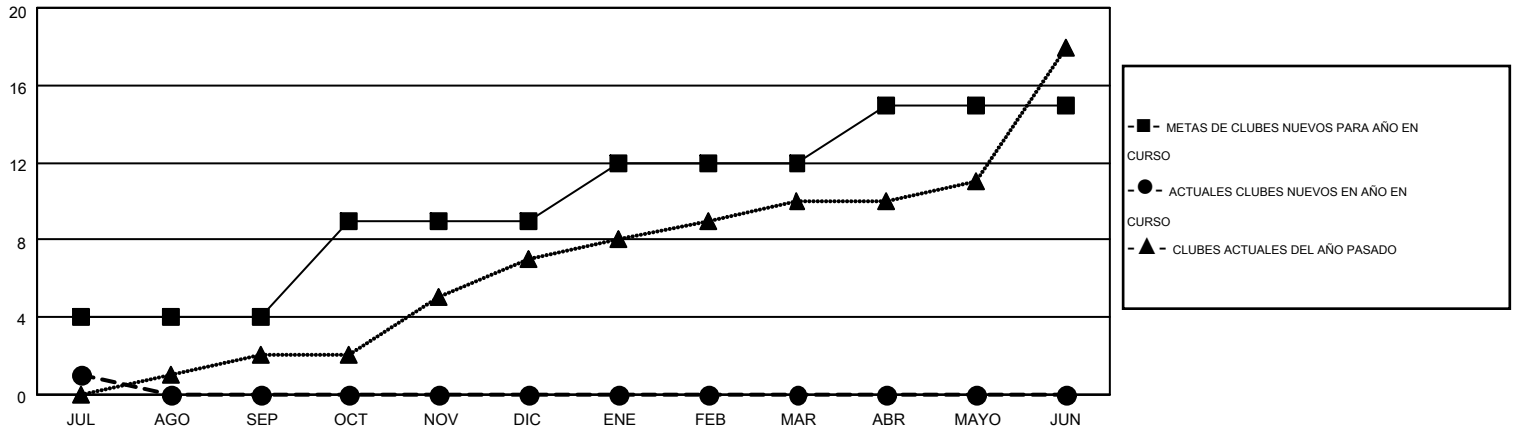

MONTHLY MEMBERSHIP PROGRESS REPORT

Results as of: 7/31/2016

Multiple District E

LOCATION: VENEZUELA

GMT: JAIME GARCÍA CEPEDA

GMT DE AE 3

Clubes					socios				
RESULTADOS DE 2016-2017					RESULTADOS DE 2016-2017				
TRIMESTRE	META DE CLUBES NUEVOS	NUEVOS CLUBES	CLUBES DADOS DE BAJA	GANANCIA/PÉRDIDA NETA	TRIMESTRE	META DE SOCIOS NUEVOS	SOCIOS FUNDADORES Y NUEVOS SOCIOS AÑADIDOS	SOCIOS DADOS DE BAJA	GANANCIA/PÉRDIDA NETA
JUL/AGO/SEP	4	1	0	1	JUL/AGO/SEP	-360	108	374	-266
OCT/NOV/DIC	5	0	0	0	OCT/NOV/DIC	247	0	0	0
ENE/FEB/MAR	3	0	0	0	ENE/FEB/MAR	120	0	0	0
ABR/MAYO/JUN	3	0	0	0	ABR/MAYO/JUN	220	0	0	0

METAS Y CIFRA ACUMULATIVA DE CLUBES NUEVOS

METAS Y CIFRA ACUMULATIVA DE SOCIOS

CLUBES DADOS DE BAJA: 0	34 CLUBS OF 221 AÑADIERON 1 O MÁS SOCIOS NUEVOS	DISTRIBUCIÓN POR SEXO
		MASCULINO 2,688 (42.82%)
		FEMENINO 3,590 (57.18%)
SOCIOS DADOS DE BAJA	CLIC AQUÍ PARA DATOS DE SALUD DE CLUB	SOCIOS EN UNIDAD FAMILIAR 2,272
FALLECIDOS 17		CABEZA DE FAMILIA 863
CLUB CANCELADO 0		NO ES CABEZA DE FAMILIA 1,409
OTRO 357		
TOTAL 374		